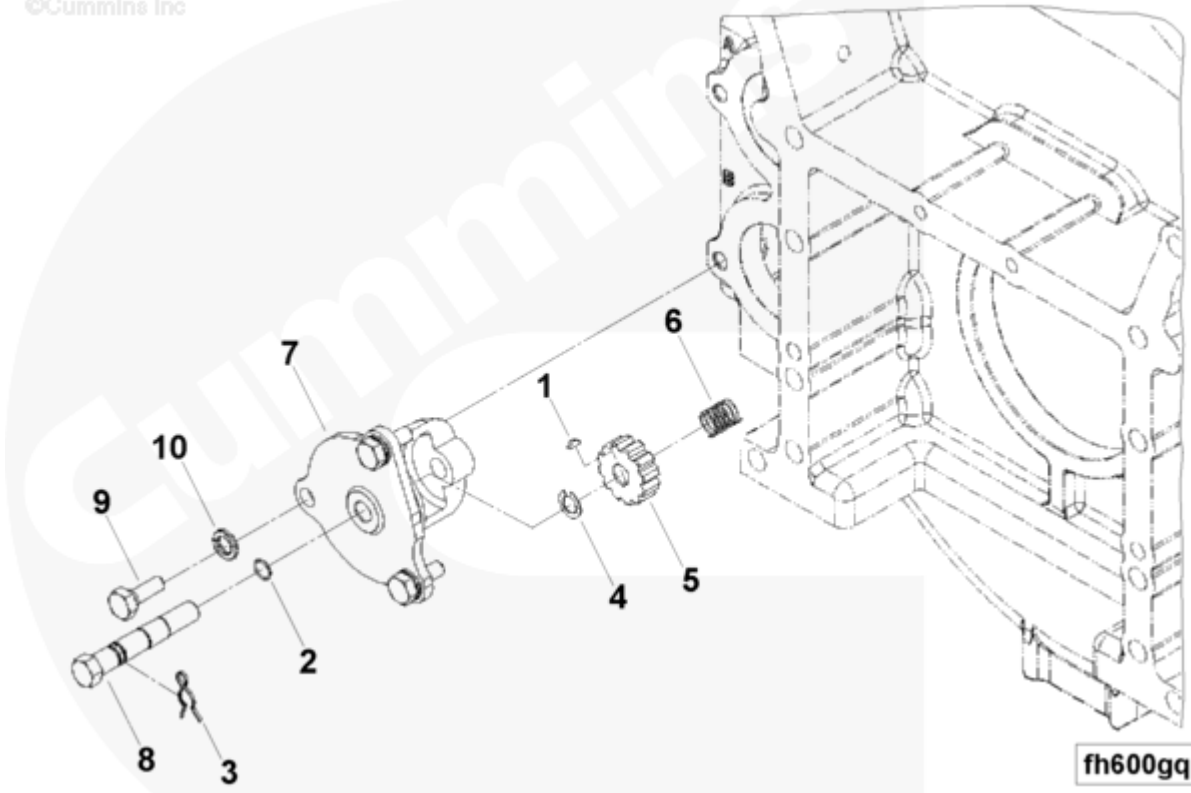

Parts Catalog - Option Detail

Electronic Parts Catalog - Option Detail				
Option	Group	Graphic	Film Card	Date
BP6136	16.01	fh600gq	K38	13-SEP-05
Engines	GTA38, K38, KTA38GC CM558, QSK38 CM2150 K106, QSK38 CM2150 MCRS, QSK38 CM850 MCRS			

©Cummins Inc

[SMALL](#) | [MEDIUM](#) | [LARGE](#)

Cart	Ref No	Part Number	Part Description	Required	Remarks
View My Cart					
		BP6136	Engine Barring Drive		
<input type="checkbox"/>		3201740	Barring Drive	1	
<input type="checkbox"/>	1	S 306	Plain Woodruff Key	1	
<input type="checkbox"/>	2	102827	O-Ring Seal	1	
<input type="checkbox"/>	3	169834	Clip	1	
<input type="checkbox"/>	4	206090	Retaining Ring	1	
<input type="checkbox"/>	5	206091	Barring Drive Gear	1	

<input type="checkbox"/>	6	206092	Compression Spring	1	
<input type="checkbox"/>	7	206093	Barring Drive Housing	1	
<input type="checkbox"/>	8	3201739	Barring Shaft	1	
<input type="checkbox"/>	9	S 116	Hexagon Head Cap Screw	3	5/8 - 11 X 1 1/2 in.
<input type="checkbox"/>	10	S 603	Lock Washer	3	5/8 in.